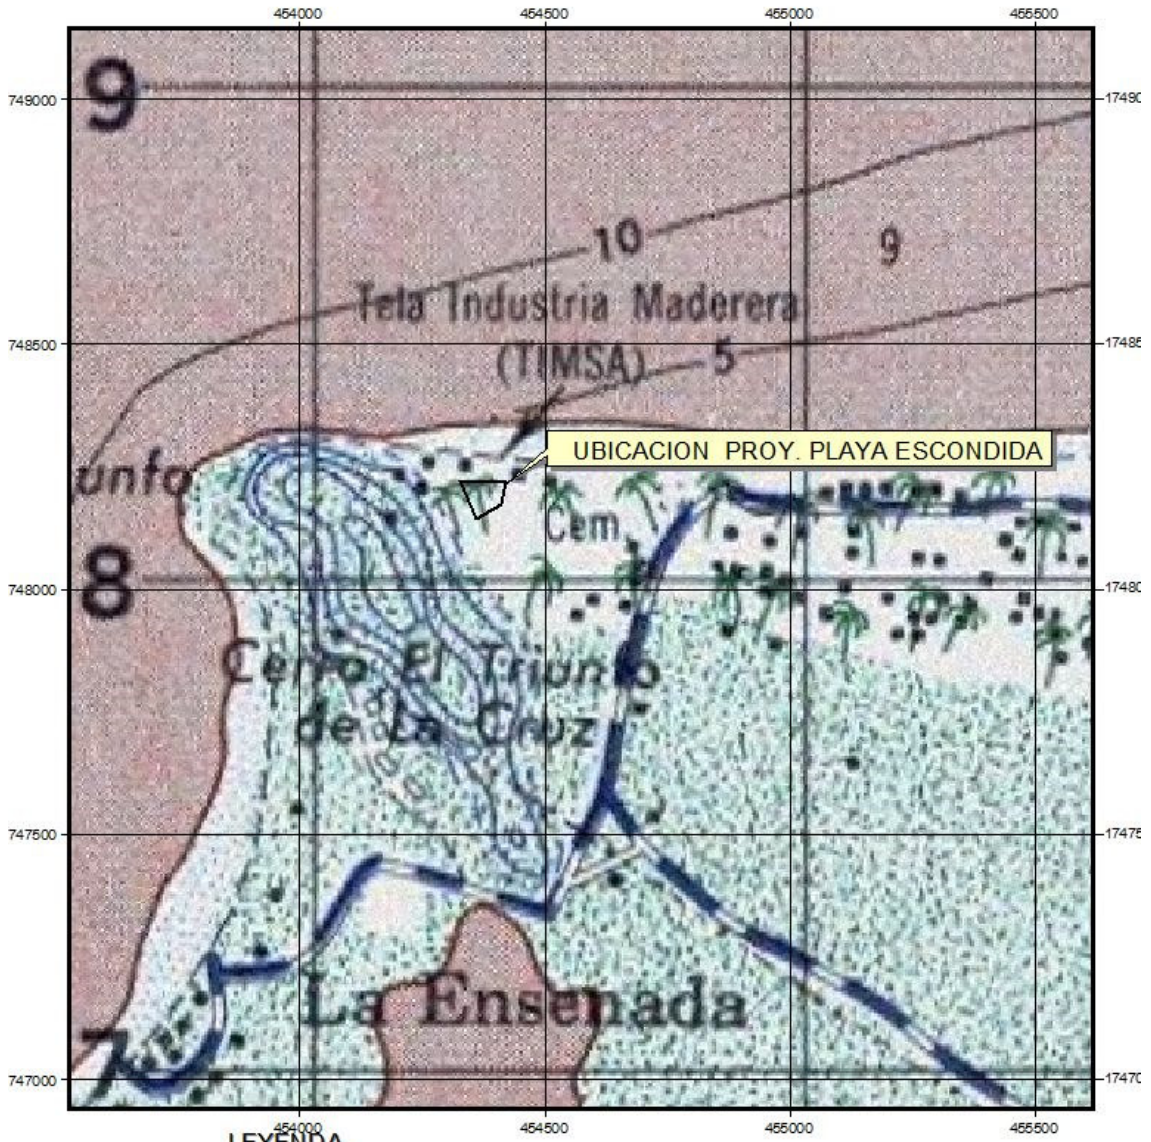

MAPA DE UBICACION DEL PROYECTO HABITACIONAL PLAYA ESCONDIDA

LEYENDA

□ Poligono playa escondidashp
HOJA CARTOGRAFICA: 1604 SID
DATUM: NAD 27
ELABORADO POR: ICF TELA
FECHA: 04 JULIO 2011